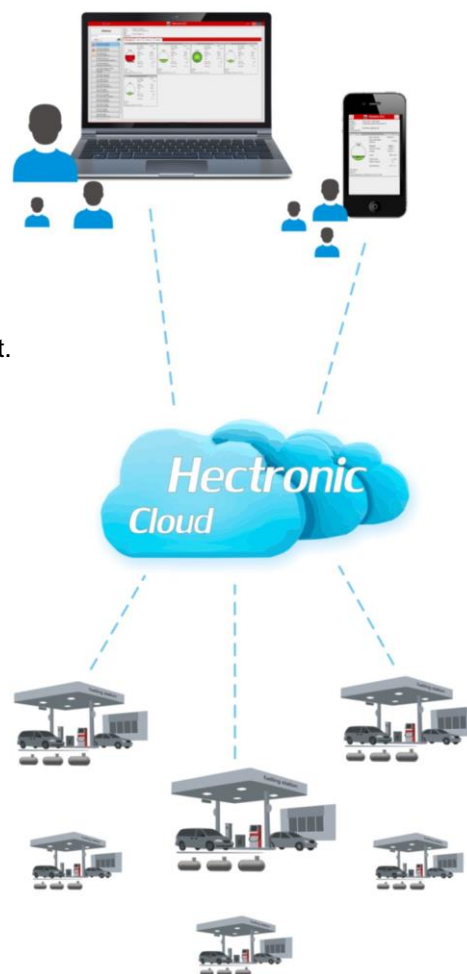

System-Übersicht

Mit Hilfe der PetroLine ATG Cloud Service Mietlösung sind die Tankinhaltsdaten Ihres Tankstellen Netzwerkes immer und zu jeder Zeit über Internet abrufbar.

Es ist keine Installation einer Software oder App notwendig.

Alles was Sie vor Ort benötigen sind OptiLevel HLS Sonden, Hectronic Controller und eine Internetverbindung, Hectronic erledigt den Rest.

Die jeweiligen Stationsdaten werden in der Hectronic Cloud gespeichert und verwaltet. Der Zugriff auf Ihre Stationen erfolgt über die Hectronic eigene Website Adresse und Ihre Benutzererkennung und Passwort Eingabe.

Den gesamten Funktionsumfang von PetroLine ATG finden Sie im dazugehörigen Datenblatt „Produktdatenblatt PetroLine ATG_DE“

PetroLine ATG - Cloud Service

Mietlösung für den Online Abruf der OptiLevel Tankinhalts- Management Daten über Internet mit Browser, Tablet oder Smartphone, zu jeder Zeit, von jedem Ort.