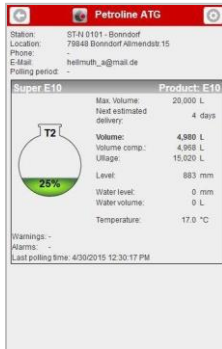

Ansicht Web Browser PC und Tablet

Ansicht Web Browser Smartphone

PetroLine ATG - Cloud Service

Mietlösung für den Online Abruf der OptiLevel
Tankinhalts- Management Daten über Internet mit Browser,
Tablet oder Smartphone, zu jeder Zeit, von jedem Ort.