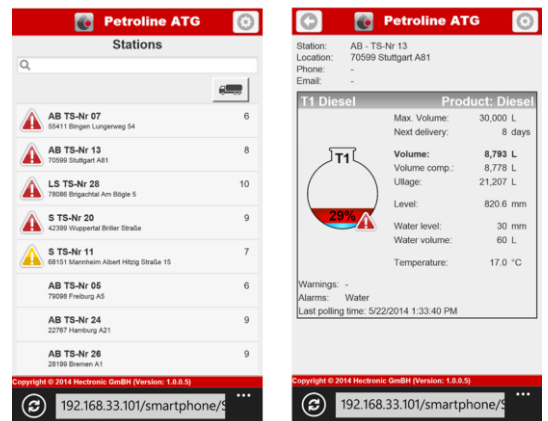

Alles was Sie vor Ort benötigen sind OptiLevel HLS Sonden, Hectronic Controller und eine Internetverbindung, Hectronic erledigt den Rest.

Die jeweiligen Stationsdaten werden in der Hectronic Cloud gespeichert und verwaltet. Der Zugriff auf Ihre Stationen erfolgt über die Hectronic eigene Website Adresse und Ihre Benutzererkennung und Passwort Eingabe.

Den gesamten Funktionsumfang von PetroLine ATG finden Sie im dazugehörigen Datenblatt „Produktdatenblatt PetroLine ATG_DE“

PetroLine ATG - Cloud Service

Mietlösung für den Online Abruf der OptiLevel Tankinhalts- Management Daten über Internet mit Browser, Tablet oder Smartphone, zu jeder Zeit, von jedem Ort.

Ansicht Web Browser PC und Tablet

Ansicht Web Browser Smartphone

PetroLine ATG - Cloud Service

Mietlösung für den Online Abruf der OptiLevel
Tankinhalts- Management Daten über Internet mit Browser,
Tablet oder Smartphone, zu jeder Zeit, von jedem Ort.